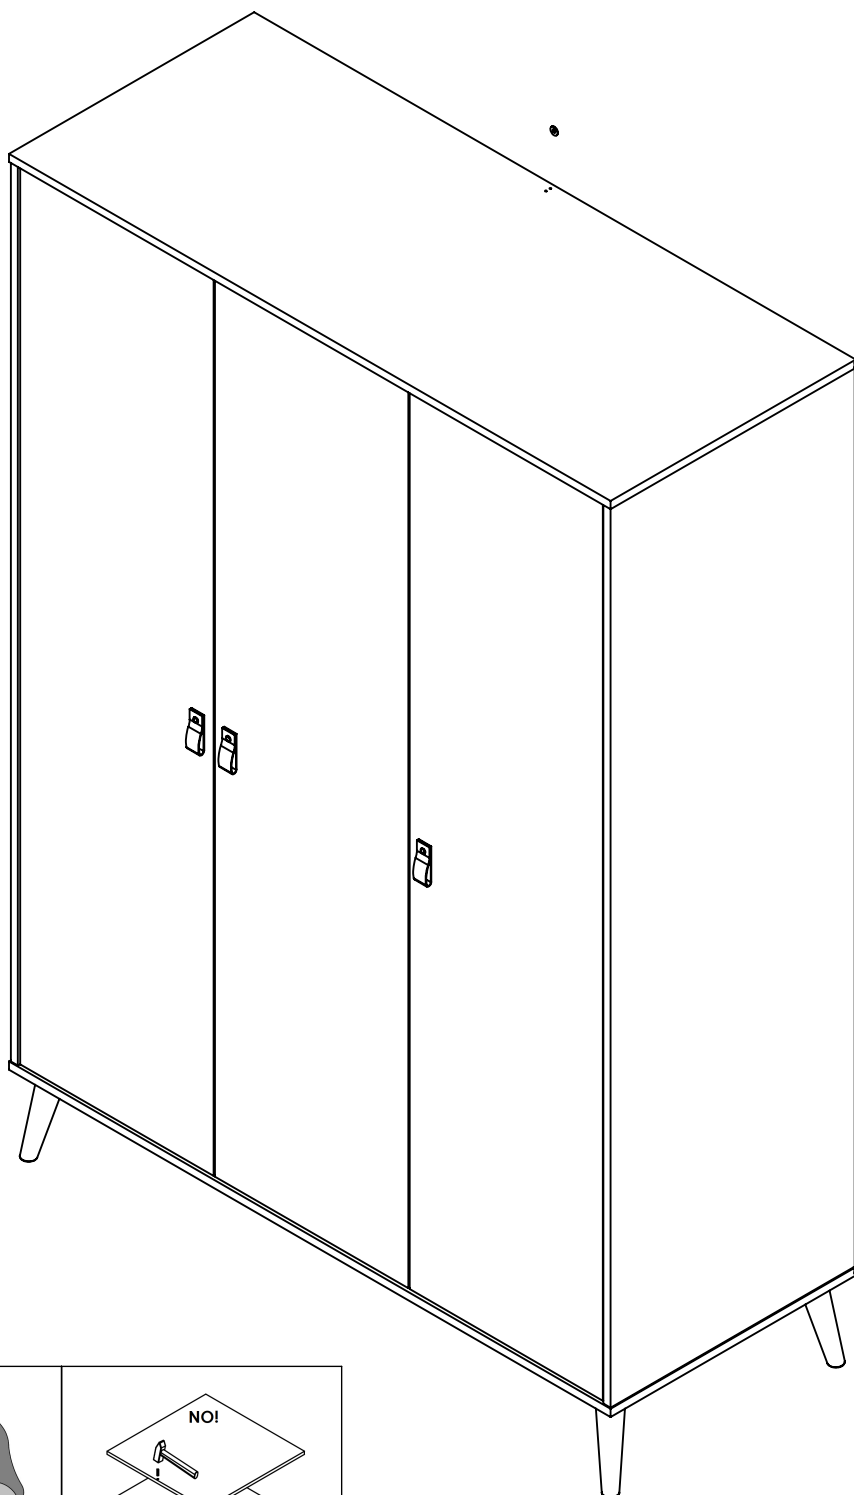

Toi Toi Kids®

art.: 156 40 203

**JORT: WARDROBE
3D**

12-09-2023

BG ИНСТРУКЦИИ ЗА СГЛОБЯВАНЕ
CS MONTÁŽNÍ NÁVOD
DA MONTERINGSINSTRUKTIONER
DE MONTAGEANLEITUNGEN
EL ΟΔΗΓΙΕΣ ΣΥΝΑΡΜΟΛΟΓΗΣΗΣ
EN ASSEMBLY INSTRUCTIONS
ES INSTRUCCIONES DE MONTAJE

ET KOKKUVÕTMISJUHISED
FI KOKOAMISOHJEET
FR NOTICE DE MONTAGE
GA IONSTRAIMÍ TIONÓL
HR UPUTE ZA MONTAŽU
HU ÖSSZESZERELÉSI ÚTMUTATÓ
IS LEIÐBEININGAR

IT ISTRUZIONI DI MONTAGGIO
LT SURINKIMO INSTRUKCIJA
LV MONTĀŽAS NORĀDĪJUMI
MK/SL УПАТСТВО ЗА СОБРАНИЕ
MT STRUZZJONIJIET TA
'ASSEMBLEA
NL MONTAGE HANDLEIDING
NO MONTERINGSINSTRUKSJONER

PL INSTRUKCJE SKŁADANIA
PT INSTRUÇÕES DE MONTAGEM
RO INSTRUȚIUNI DE ASAMBLARE
SK MONTÁŽNE POKYNY
SL NAVODILA ZA MONTAŽO
SR УПУТСТВО ЗА МОНТИРАЊЕ
SV MONTERINGSANVISNINGAR
TR MONTAJ TALİMATLARI

120 min.